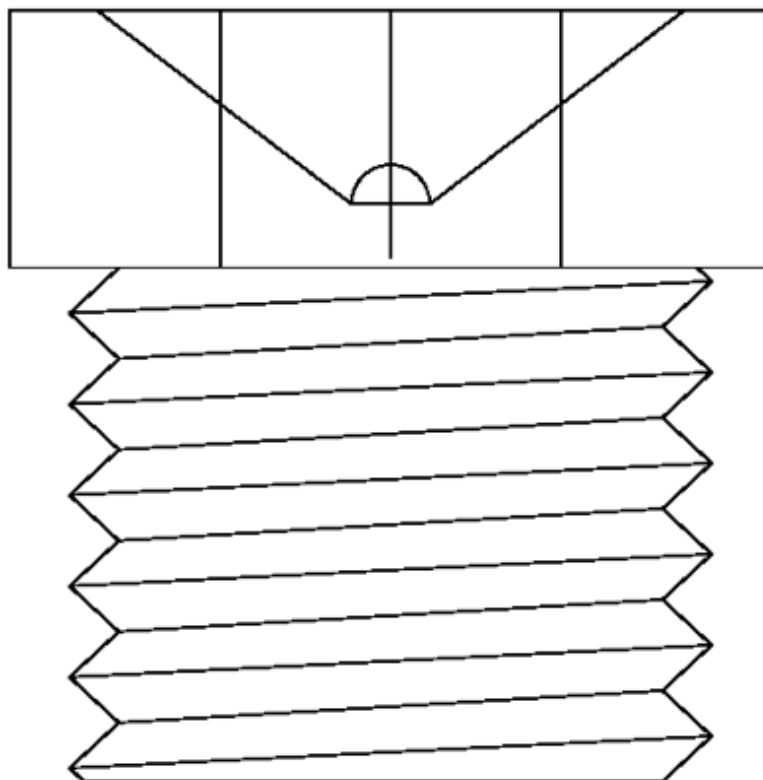

Varenummer: 53091106

Beskrivelse: KLEE Tragtsmørenippel DIN 3405 Type D1  
lige, M8x1,25

## Mål

---

Gevind = M8x1,25